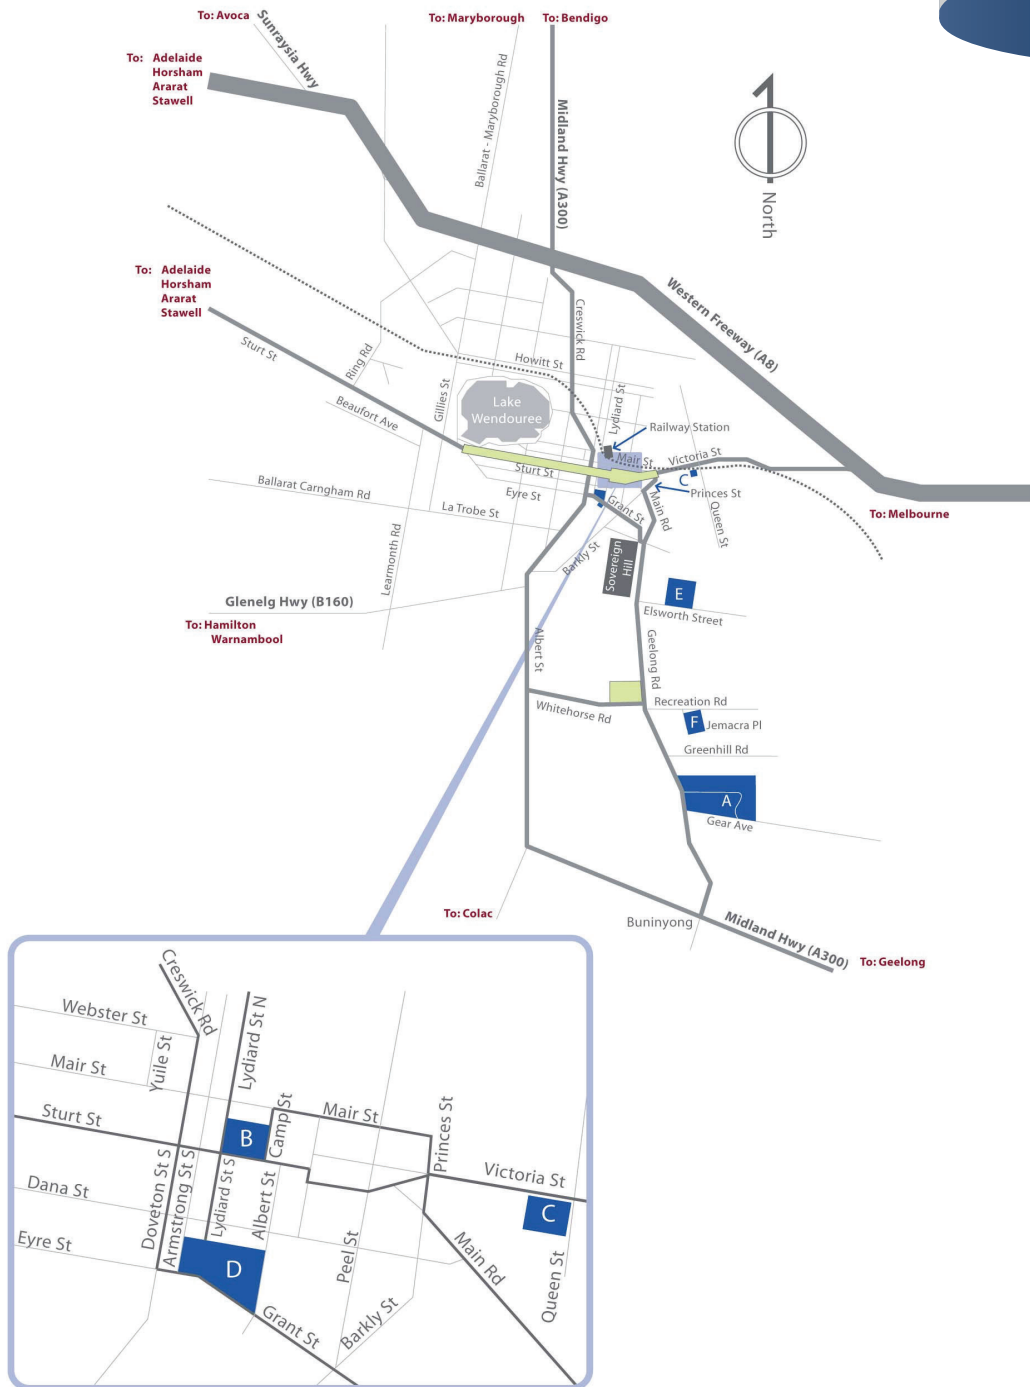

# Ballarat Residences Map

## Legend

- |   |  |  |
|---|--|--|
| <p><b>A</b> MT HELEN CAMPUS<br/>University Drive<br/>Mt. Helen 3350</p> | <p><b>C</b> VICTORIA STREET RESIDENCES<br/>128 Victoria Street<br/>Ballarat 3350</p> | <p><b>E</b> ELSWORTH STREET RESIDENCES<br/>Elsworth Street<br/>Ballarat 3350</p> |
| <p><b>B</b> CAMP STREET CAMPUS<br/>Camp Street<br/>Ballarat 3350</p>    | <p><b>D</b> SMB CAMPUS<br/>Lydiard Street South<br/>Ballarat 3350</p>                | <p><b>F</b> JEMACRA PLACE RESIDENCES<br/>Jemacra Place<br/>Ballarat 3350</p>     |